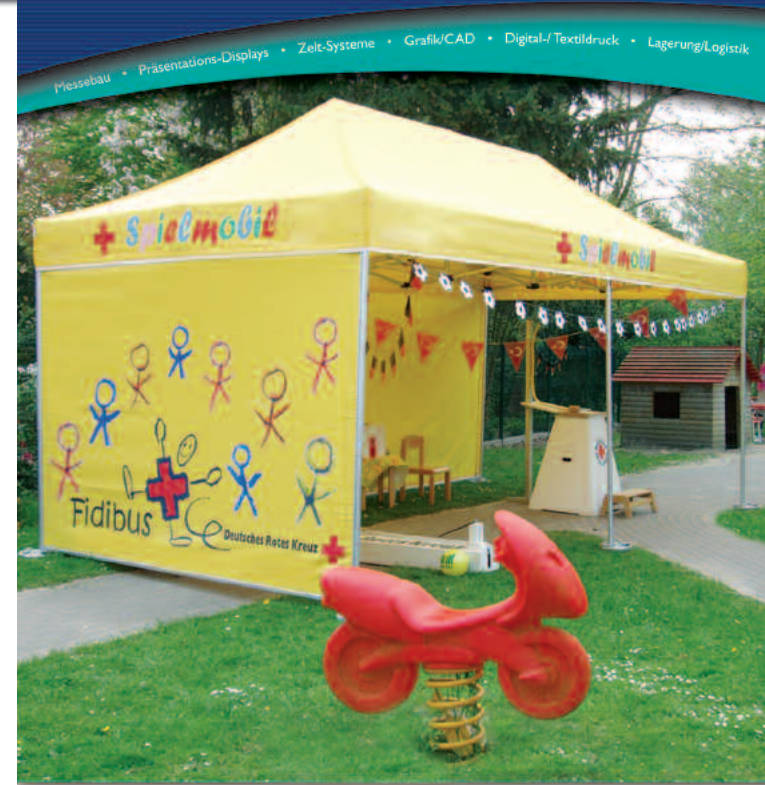

SWISS mod|ul| 4000

Durchdachte Modulgrößen für endlose Kombinationen der Zeltarchitektur

Durch das intelligente Rastermaß und durch die optionalen Teleskop-Standbeine lassen sich alle Module ideal und vielfältig miteinander kombinieren, nahezu beliebig unterteilen und im Innenraum gestalten.

Module aller Größen sind kombinierbar. Wer klein beginnen möchte, kann später problemlos erweitern. Also, eine zukunftsichere Investition.

6,0 x 3,0 m

4,5 x 3,0 m

3,0 x 3,0 m

3,0 x 1,5 m

Zwischen zwei Zelten leitet eine Regenrinne mit Gefälle Regenwasser sicher nach außen.

SwissModul-4000
Das professionelle Zeltsystem

Promotionzelte
für das DRK-Spielmobil
Fidibus

Professionelle Promotionzelte für das DRK-Spielmobil

Das Deutsche Rote Kreuz, Kreisverband Herford-Stadt e.V., setzt auf Equipment aus dem Hause Lünemann. Für das Projekt „Spielmobil Fidibus“ lieferte die Klaus Lünemann GmbH zwei 6 x 3 m große PRO-TENT-Zelte mit individueller Bedruckung.